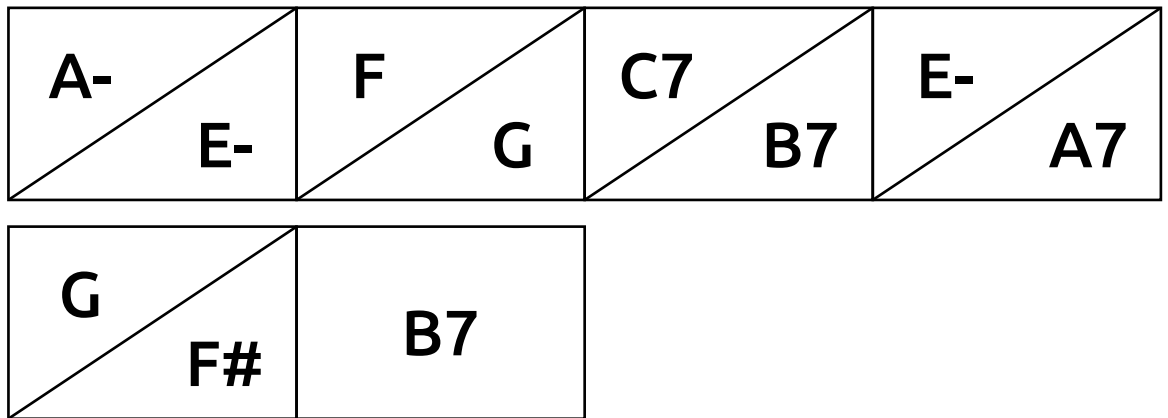

Time : 4/4

Tempo : 120

D-	%	F	%
C7	%	A	%
D-	%	F	%
C7	%	A	%
C7	%	F	%
A#	%	A	%
C7	%	F	%
A#	%	A	%

Les aurores boréales

Time : 4/4

Tempo : 73.7

Les filles de Mar del Plata

Time : 4/4